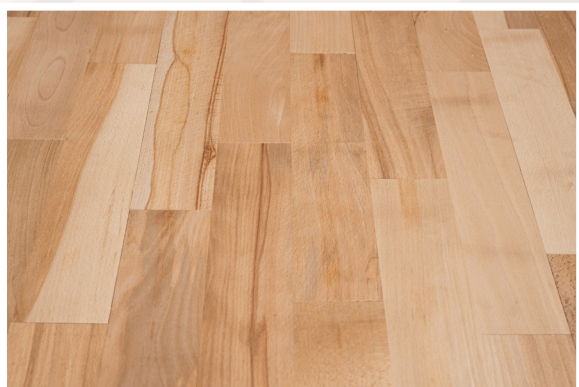

www.parchetdurabil.ro

LEMN MASIV FAG

PARCHET CLASA A

- Lungime între : 250mm-600 mm
- Lățime : 50mm, 70 mm
- Grosime : 20 mm

SCĂRI LEMN MASIV

Trepte si contratrepte pentru scara din lemn masiv Stejar

Dimensiuni: la cerere, conform dimensiuni client, cu grosime de 20 mm.