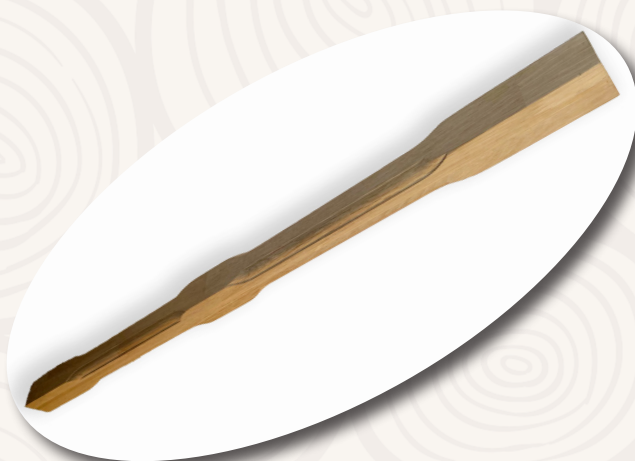

Trepte si contratrepte pentru scara din lemn masiv Fag

Dimensiuni: la cerere, conform dimensiuni client, cu grosime de 20 mm.

Mână curenta Stejar/Fag

*Dimensiuni Stejar/Fag: 40x40mm
50x50mm*

Stalpisori scara lemn masiv

ACCESORII

**Butoni de
îmbinare**

Plinta mare fag clasic

Dimensiunea
2500 x 65 x 20 mm

Plinta mare fag modern

Dimensiunea
2500 x 65 x 20 mm

Plinta mare stejar clasic

Dimensiunea
2500 x 65 x 20 mm